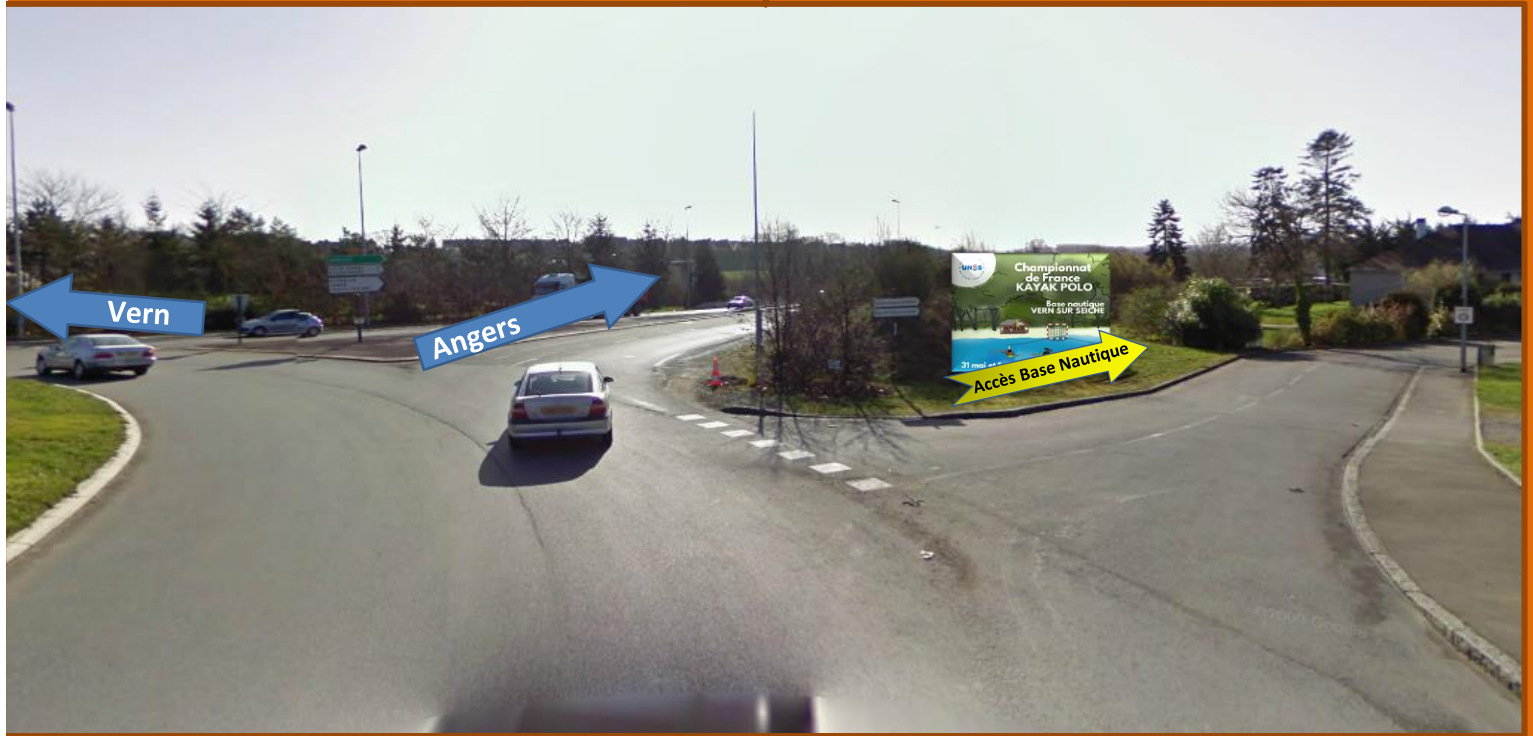

**Accueil
Base Nautique**
Vern sur Seiche

Coordonnées GPS
Lat N 48° 02' 28.358"
Long W 1° 36' 38.557"

UNSS
Laurence PROU
06-86-94-43-17

Accueil

Base Nautique

Accueil - Base Nautique